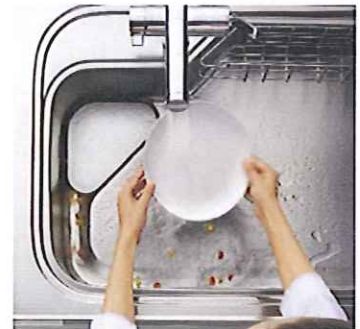

クリンレディ

© 2015 クリナップ